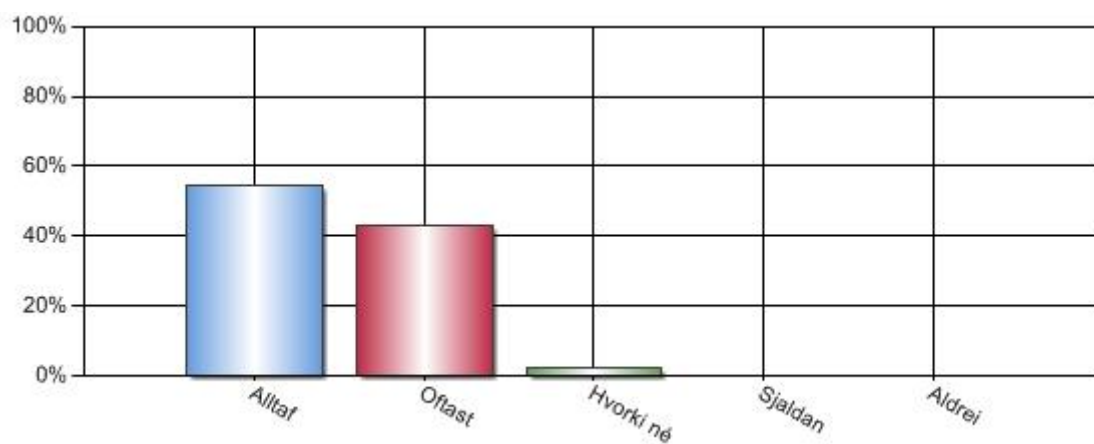

Finnst þér skólustjórnendur vera áhugasamir um að bæta skólastarfið?

Svar	Fjöldi	Hlutfall	Vikmörk hlutfalla
Alltaf	44	54,32%	+/-10,85%
Oftast	35	43,21%	+/-10,79%
Hvorki né	2	2,47%	+/-3,38%
Sjaldan	0	0,00%	+/-0,00%
Aldrei	0	0,00%	+/-0,00%
Alls	81	100%