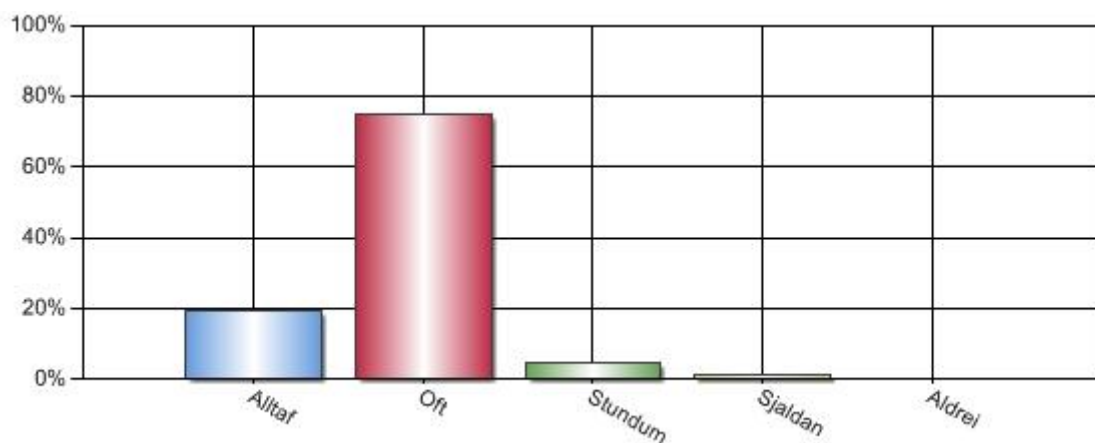

Líður barninu þínu vel í skólanum?

Svar	Fjöldi	Hlutfall	Vikmörk hlutfalla
Alltaf	16	19,28%	+/-8,49%
Oft	62	74,70%	+/-9,35%
Stundum	4	4,82%	+/-4,61%
Sjaldan	1	1,20%	+/-2,35%
Aldrei	0	0,00%	+/-0,00%
Alls	83	100%