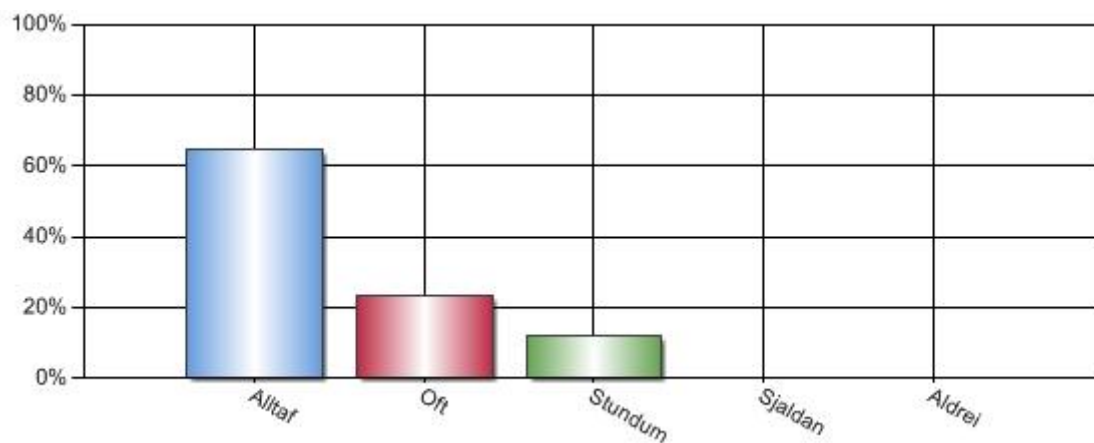

Finnst þér þú vera velkomin/n í skólann?

Svar	Fjöldi	Hlutfall	Vikmörk hlutfalla
Alltaf	53	64,63%	+/-10,35%
Oft	19	23,17%	+/-9,13%
Stundum	10	12,20%	+/-7,08%
Sjaldan	0	0,00%	+/-0,00%
Aldrei	0	0,00%	+/-0,00%
Alls	82	100%