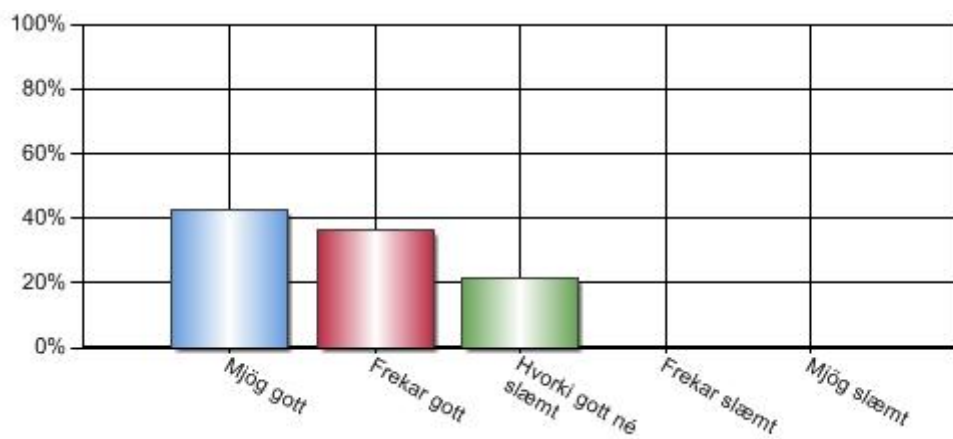

Hvað finnst þér um fyrirkomulag námsefniskynninga bekkja að hausti?

Svar	Fjöldi	Hlutfall	Vikmörk hlutfalla
Mjög gott	34	42,50%	+/-10,83%
Frekar gott	29	36,25%	+/-10,53%
Hvorki gott né slæmt	17	21,25%	+/-8,96%
Frekar slæmt	0	0,00%	+/-0,00%
Mjög slæmt	0	0,00%	+/-0,00%
Alls	80	100%