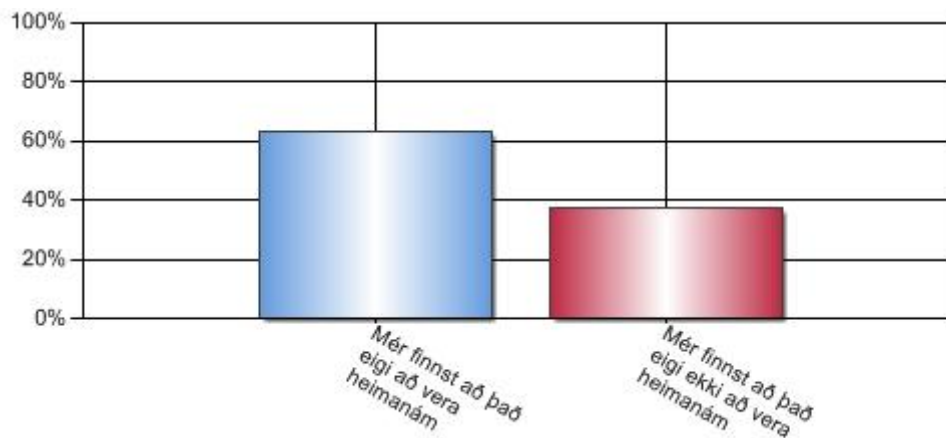

Hvaða skoðun hefur þú á heimanámi í grunnskóla?

Svar	Fjöldi	Hlutfall	Vikmörk hlutfalla
Mér finnst að það eigi að vera heimanám	51	62,96%	+/-10,52%
Mér finnst að það eigi ekki að vera heimanám	30	37,04%	+/-10,52%
Alls	81	100%