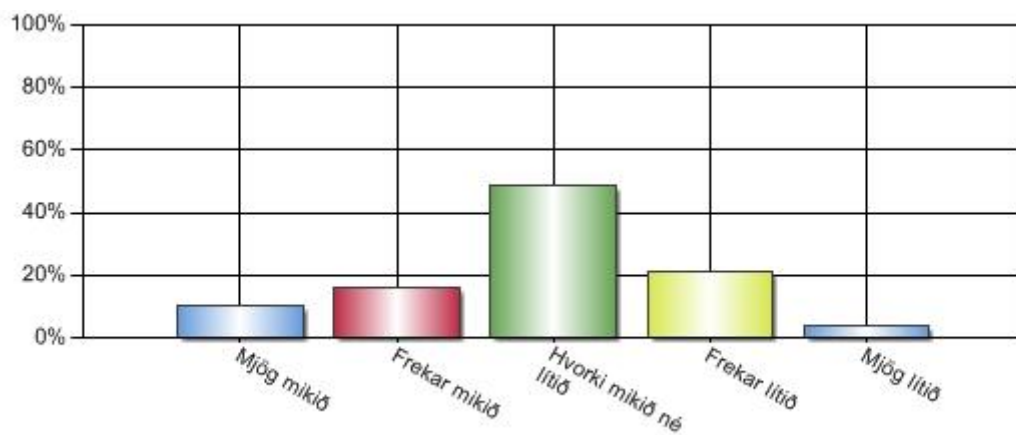

Hvaða skoðun hefur þú á tíðni eineltis í skólanum?

Svar	Fjöldi	Hlutfall	Vikmörk hlutfalla
Mjög mikið	8	10,00%	+/-6,57%
Frekar mikið	13	16,25%	+/-8,08%
Hvorki mikið né lítið	39	48,75%	+/-10,95%
Frekar lítið	17	21,25%	+/-8,96%
Mjög lítið	3	3,75%	+/-4,16%
Alls	80	100%