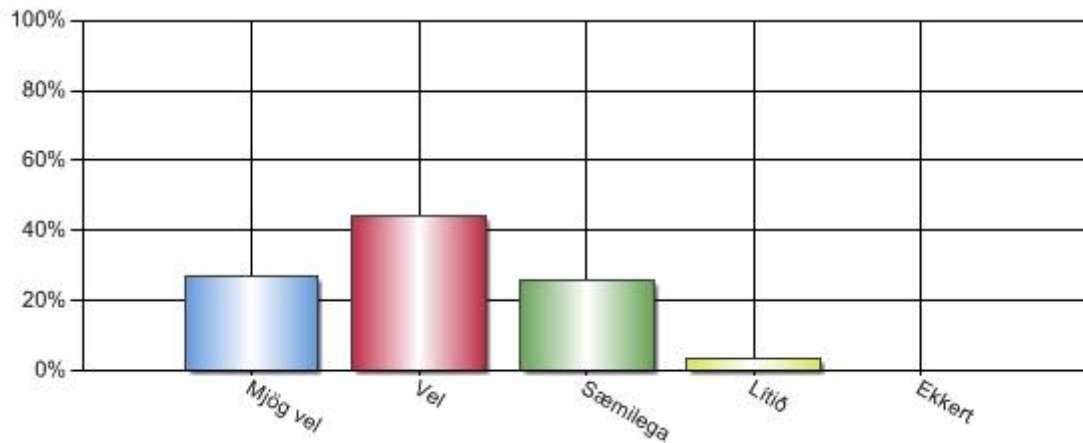

Hversu vel ertu upplýst/ur um stöðu barnsins í einstökum námsgreinum?

Svar	Fjöldi	Hlutfall	Vikmörk hlutfalla
Mjög vel	22	26,83%	+/-9,59%
Vel	36	43,90%	+/-10,74%
Sæmilega	21	25,61%	+/-9,45%
Lítið	3	3,66%	+/-4,06%
Ekkert	0	0,00%	+/-0,00%
Alls	82	100%