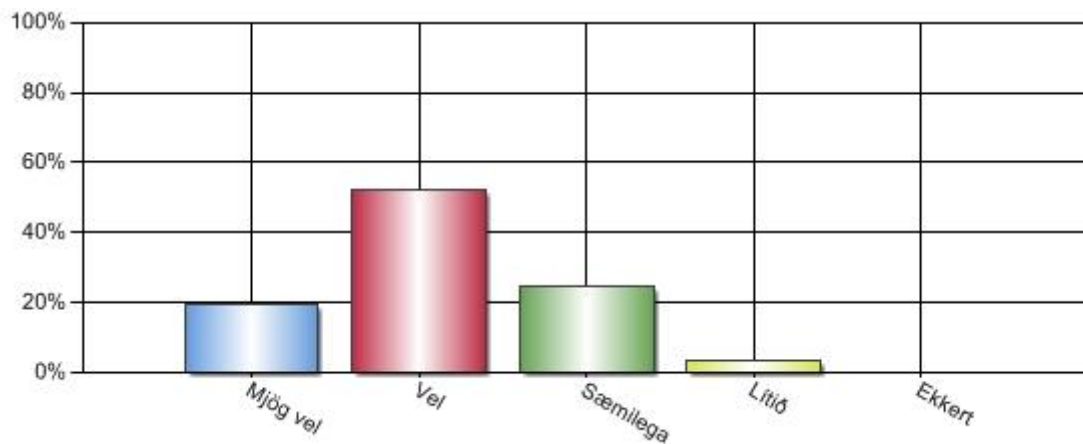

Hversu vel ertu upplýst/ur um markmið og leiðir í námi barnsins?

Svar	Fjöldi	Hlutfall	Vikmörk hlutfalla
Mjög vel	16	19,51%	+/-8,58%
Vel	43	52,44%	+/-10,81%
Sæmilega	20	24,39%	+/-9,29%
Lítið	3	3,66%	+/-4,06%
Ekkert	0	0,00%	+/-0,00%
Alls	82	100%