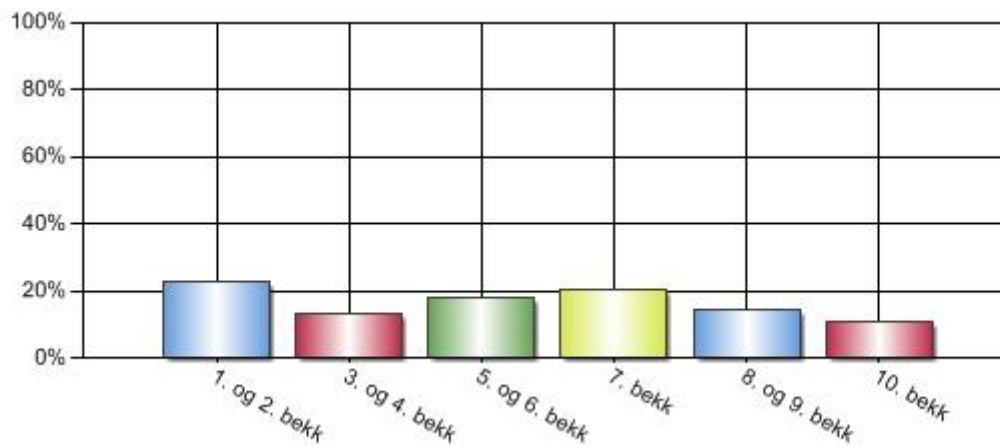

Foreldrakönnun I Grunnskólans á Hólmavík

vefkönnun - nóvember 2010

- niðurstöður -

Stærð úrtaks og svörun

Upphaflegt úrtak	83
Fjöldi svarenda	83
Svöruðu ekki	0
Svarhlutfall	100%

Í hvaða bekkjardeild er barnið þitt?

Svar	Fjöldi	Hlutfall	Vikmörk hlutfalla
1. og 2. bekk	19	22,89%	+/-9,04%
3. og 4. bekk	11	13,25%	+/-7,29%
5. og 6. bekk	15	18,07%	+/-8,28%
7. bekk	17	20,48%	+/-8,68%
8. og 9. bekk	12	14,46%	+/-7,57%
10. bekk	9	10,84%	+/-6,69%
Alls	83	100%	