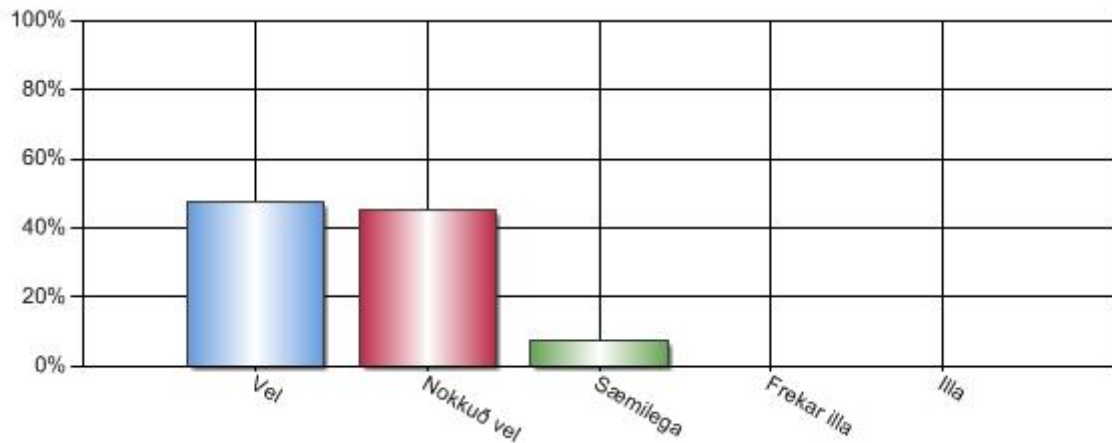

Hversu vel treystir þú starfsmönnum skólans?

Svar	Fjöldi	Hlutfall	Vikmörk hlutfalla
Vel	39	47,56%	+/-10,81%
Nokkuð vel	37	45,12%	+/-10,77%
Sæmilega	6	7,32%	+/-5,64%
Frekar illa	0	0,00%	+/-0,00%
Illa	0	0,00%	+/-0,00%
Alls	82	100%