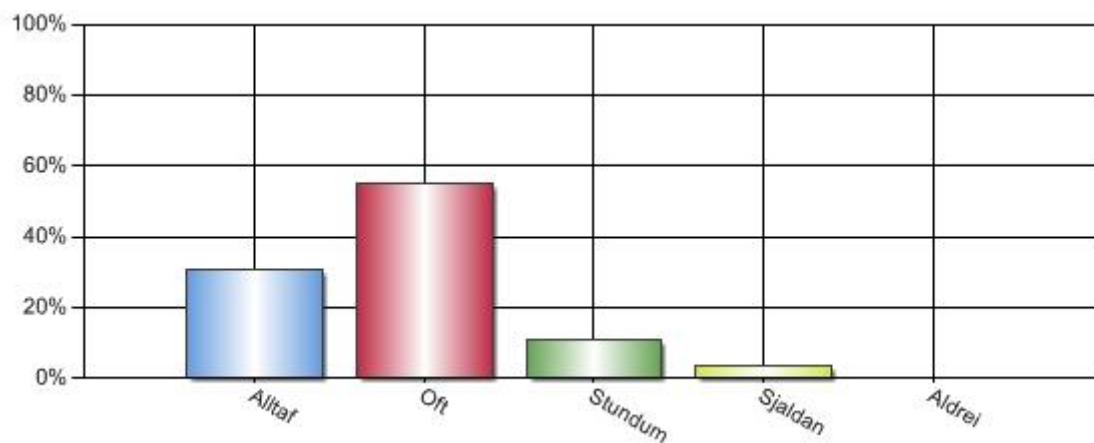

Finnt þér skólinn taka tillit til óska og athugasemda foreldra?

Svar	Fjöldi	Hlutfall	Vikmörk hlutfalla
Alltaf	25	30,49%	+/-9,96%
Oft	45	54,88%	+/-10,77%
Stundum	9	10,98%	+/-6,77%
Sjaldan	3	3,66%	+/-4,06%
Aldrei	0	0,00%	+/-0,00%
Alls	82	100%