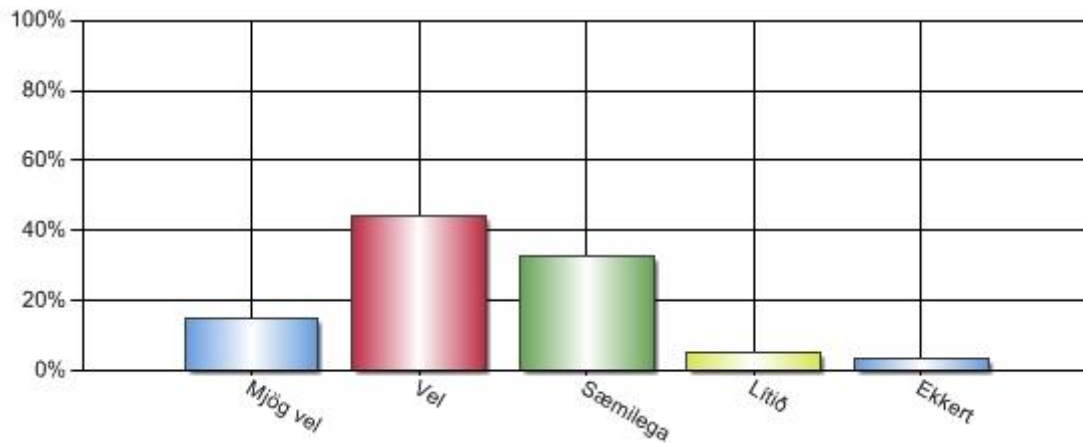

Hefur þú kynnt þér bekkjarnámskrá barnsins þíns?

Svar	Fjöldi	Hlutfall	Vikmörk hlutfalla
Mjög vel	12	14,63%	+/-7,65%
Vel	36	43,90%	+/-10,74%
Sæmilega	27	32,93%	+/-10,17%
Lítið	4	4,88%	+/-4,66%
Ekkert	3	3,66%	+/-4,06%
Alls	82	100%