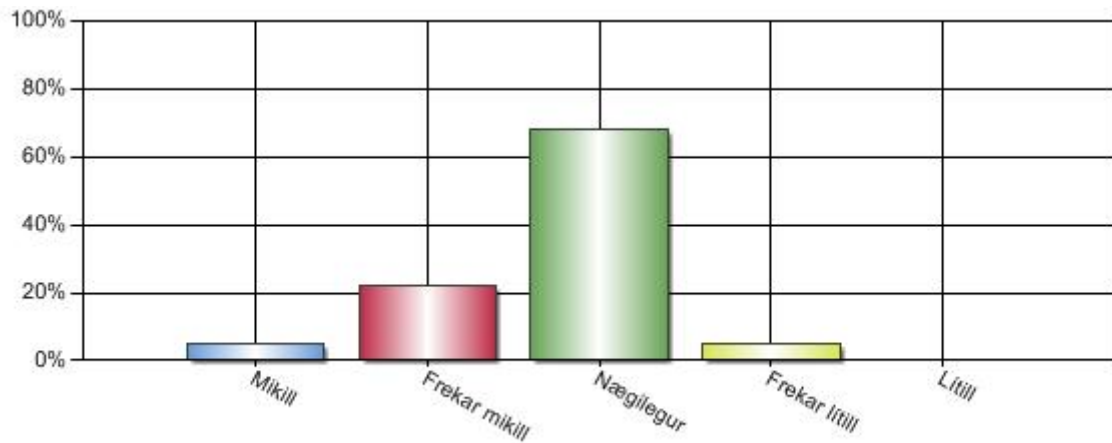

Hvernig telur þú að agi sé í skólanum?

Svar	Fjöldi	Hlutfall	Vikmörk hlutfalla
Mikill	4	4,88%	+/-4,66%
Frekar mikill	18	21,95%	+/-8,96%
Nægilegur	56	68,29%	+/-10,07%
Frekar lítill	4	4,88%	+/-4,66%
Lítill	0	0,00%	+/-0,00%
Alls	82	100%