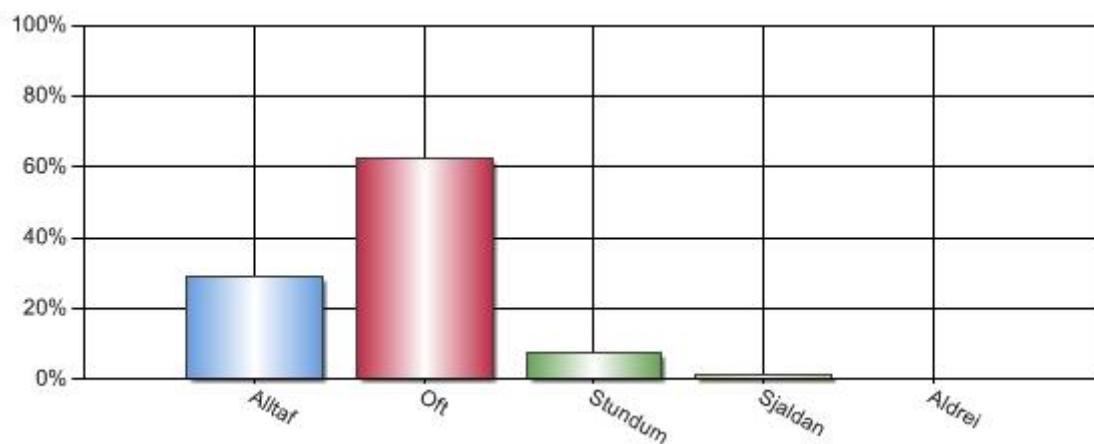

Finnt þér starfsfólk skólans (stjórnendur, kennarar og annað starfsfólk) koma fram við barnið þitt af virðingu og sanngirni?

Svar	Fjöldi	Hlutfall	Vikmörk hlutfalla
Alltaf	24	29,27%	+/-9,85%
Oft	51	62,20%	+/-10,50%
Stundum	6	7,32%	+/-5,64%
Sjaldan	1	1,22%	+/-2,38%
Aldrei	0	0,00%	+/-0,00%
Alls	82	100%