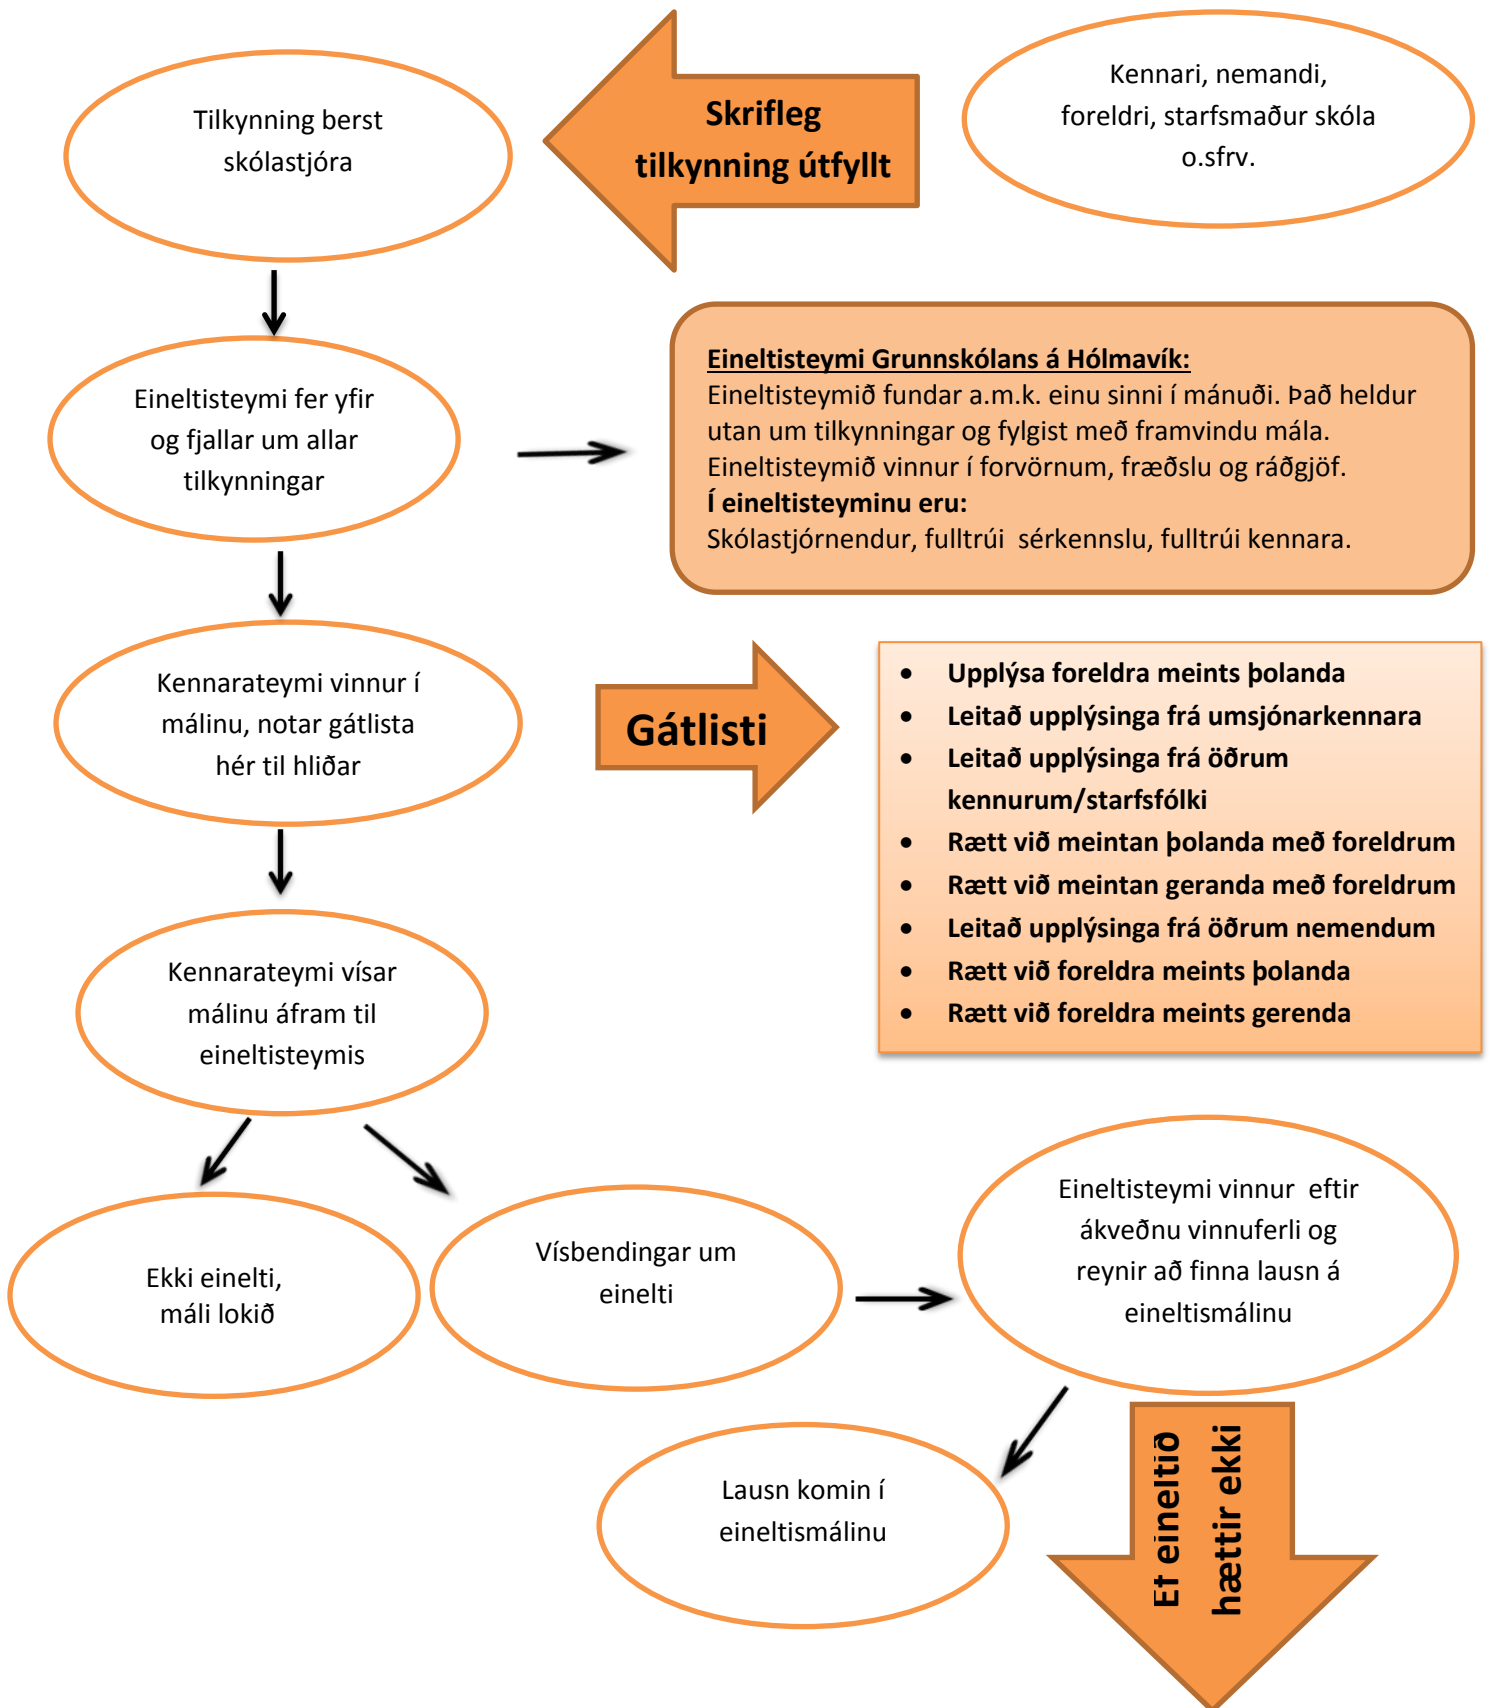

Vinnuferli þegar upp kemur grunur um einelti í skólanum

Málinu vísað til nemendaverndarráðs

Nemendaverndarráð fundar á tveggja vikna fresti.

Í nemendaverndarráði eru:

Skólastjóri, umsjónarmaður sérkennslu, sérkennari, félagsmálastjóri, hjúkrunarfræðingur, leikskólastjóri